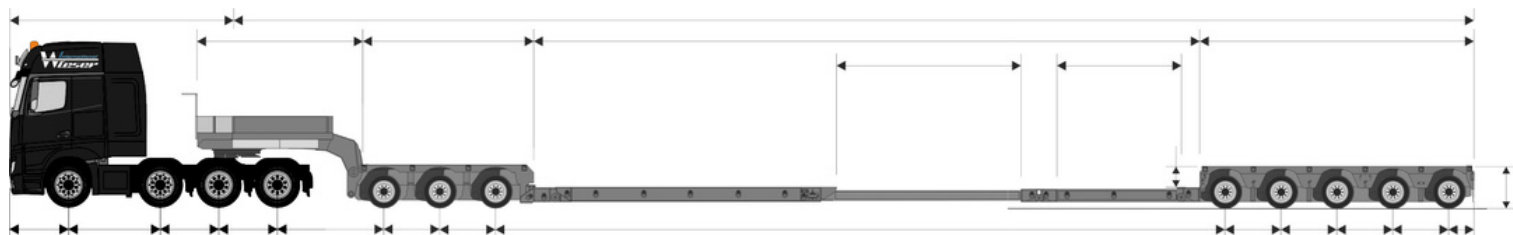

Info:

Mit den in unseren 6 und 8 Achs Tiefbetten verbauten 12 to Achsen sind diese optimal für den Transport von großen, aber auch schweren Ladungen ausgelegt.

**Maße:****Ausstattung:**

- abfahrbarer Schwanenhals
- manuelles nachlenken durch Fernbedienung möglich