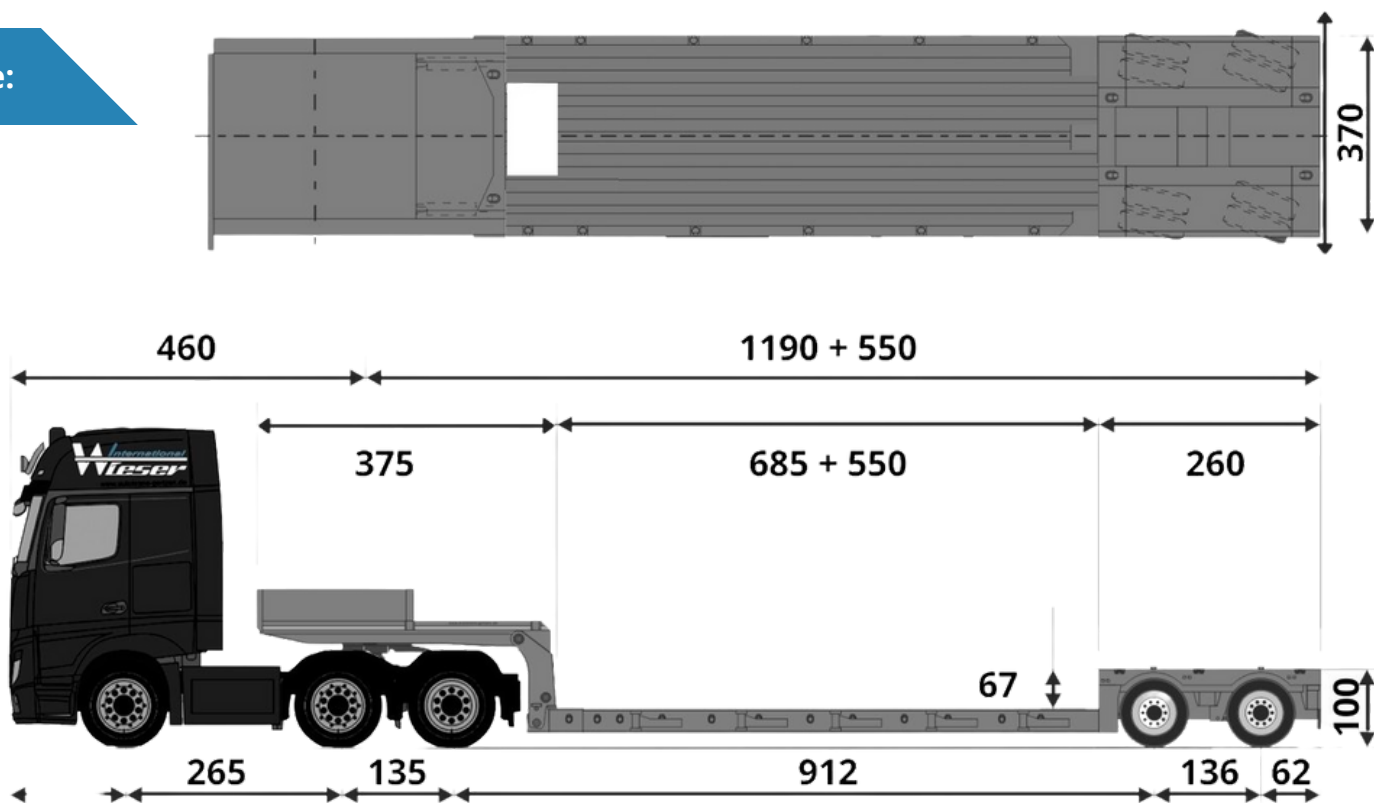

Info:

Mit den in unserem 2 Achs Tiefbetten verbauten 12 to Achsen sind diese optimal für den Transport von großen, aber auch schweren Ladungen ausgelegt. Mit dem „teleskopierbaren“ Bett mit einer Gesamtlänge von bis zu 12,36 m lassen sich auch 40' Container mit überhöhe transportieren.

Maße:

Ausstattung:

- abfahrbarer Schwanenhals
- manuelles nachlenken durch Fernbedienung möglich
- teleskopierbar +5,50 Meter
- Nutzlast 30 to