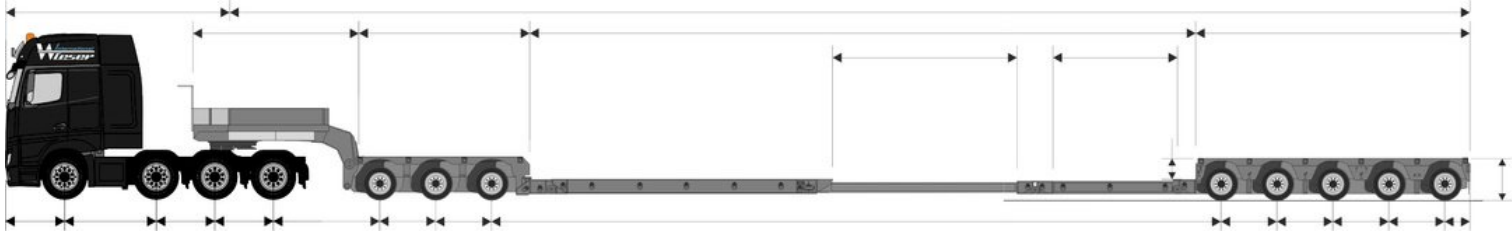

**Info:**

Mit den in unseren 6 und 8 Achs Tiefbetten verbauten 12 to Achsen sind diese optimal für den Transport von großen, aber auch schweren Ladungen ausgelegt.

**Maße:****Ausstattung:**

- abfahrbarer Schwanenhals
- manuelles nachlenken durch Fernbedienung möglich