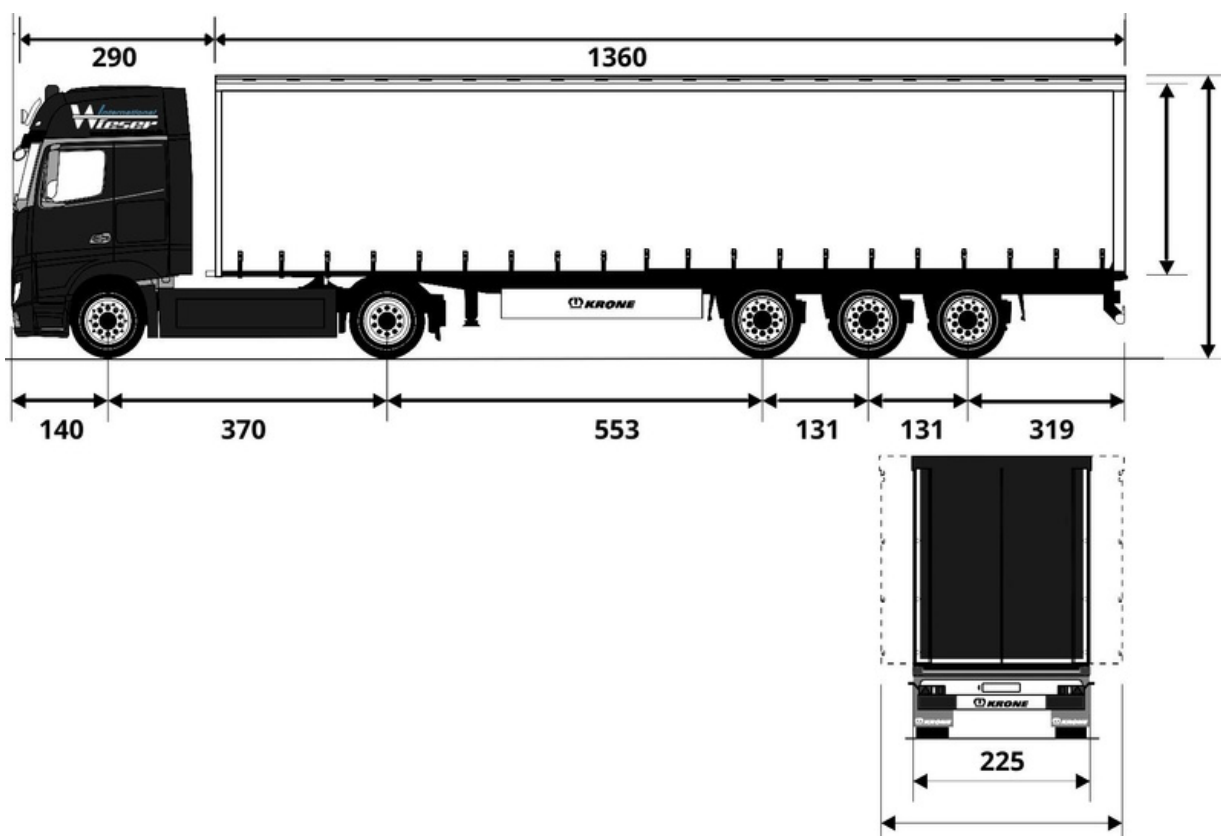

**Info:**

Mit unserem Planenaufleger können wir Ihre Waren, Paletten oder kleinere Teile transportieren.

**Maße:****Ausstattung:**

- Auffahrrampen
- Hubdach
- 3 Meter Innenhöhe
- Edscha-Verdeck