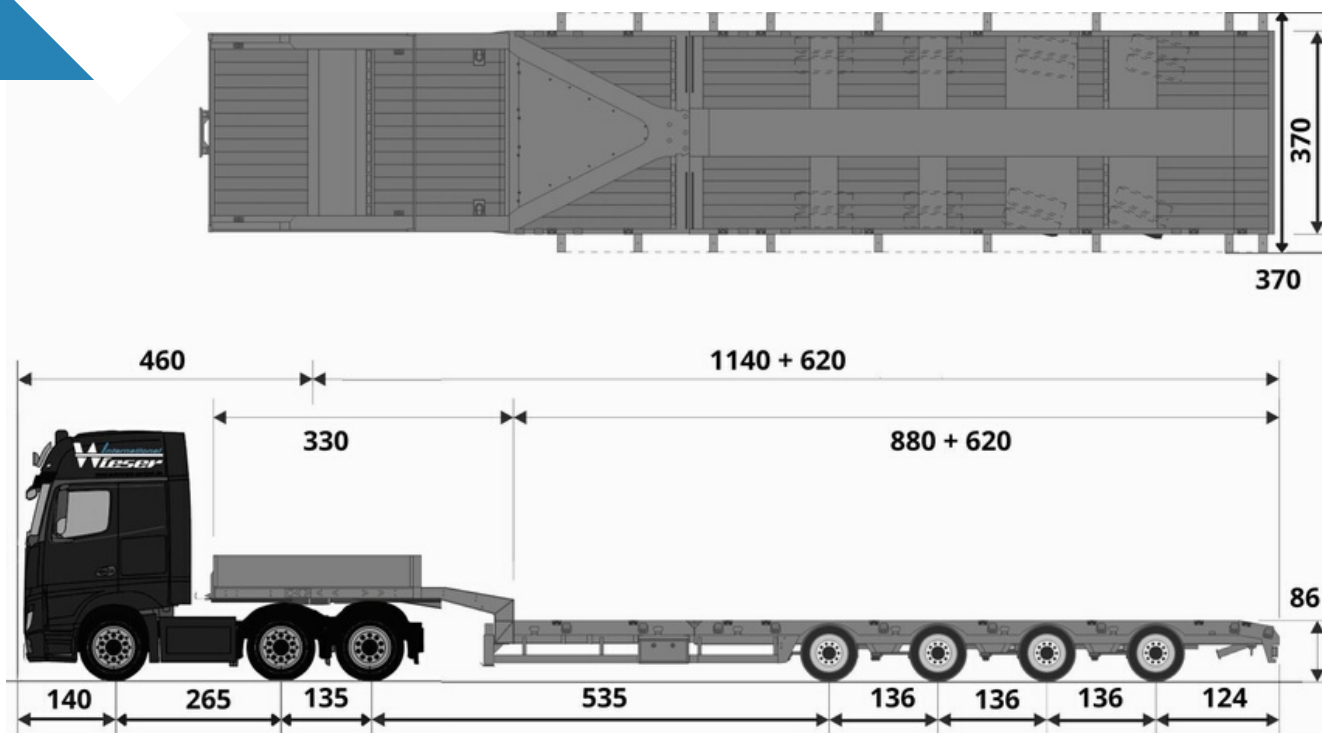

## Info:

Dank der niedrigen Ladekante von 80 cm und einen um 6 m teleskopierbaren Bett sind unsere Tieflader äußerst flexibel für eine Vielzahl von Ladungen. Auf Grund der hydraulisch gelenkten Achsen ist es auch im telekopierten Zustand für uns kein Problem die Ladung durch Engstellen auf der Straße oder in der Baustelle zu manövrieren.

## Maße:

## Ausstattung:

- Auffahrrampen
- manuelles nachlenken durch Fernbedienung möglich
- teleskopierbar + 6,0 Meter
- Nutzlast 45 to