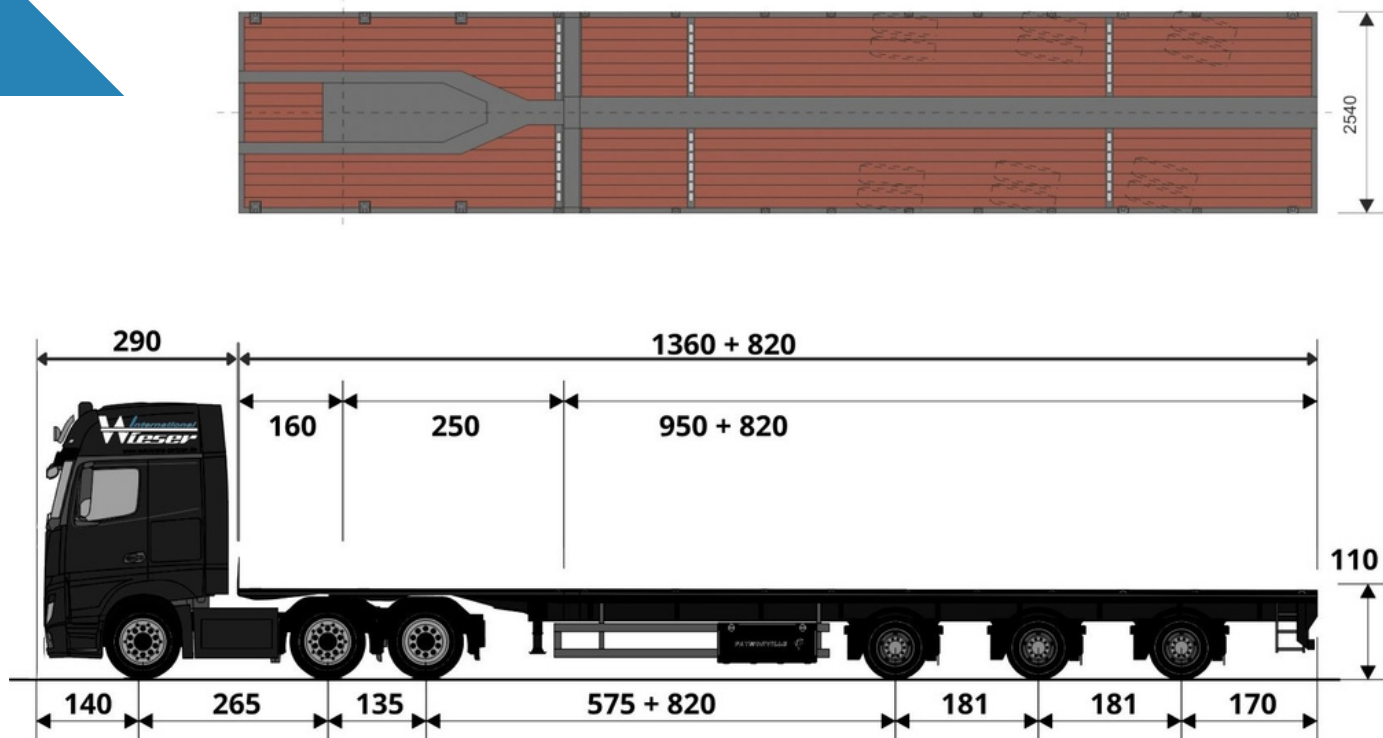

Info:

Mit unseren Teleplateau Aufleger, der um 8,2 m „teleskopiert“ werden kann, ist es für uns kein Problem Ladungen mit einer Länge von bis zu 25m aufzunehmen. Auf Grund der hydraulisch gelenkten Achsen ist es auch im telekopierten Zustand für uns kein Problem die Ladung durch Engstellen auf der Straße oder in der Baustelle zu manövrieren.

Maße:

Ausstattung:

- Auffahrrampen
- manuelles nachlenken durch Fernbedienung möglich
- teleskopierbar + 8,2 Meter
- Nutzlast 30 to